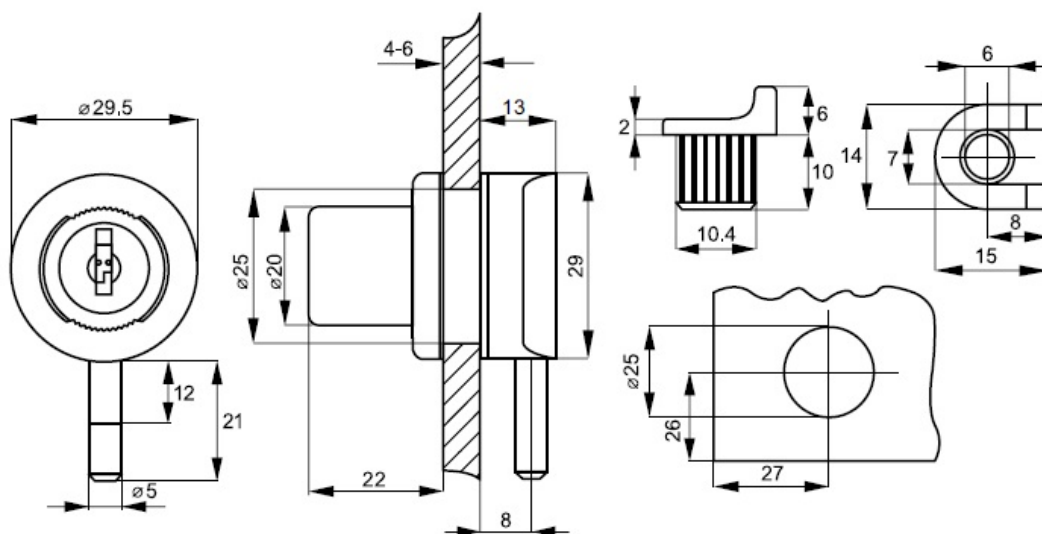

# PRODUCT SHEET

**Description:**

Glass Door Lock 910,  $\varnothing 25$ mm, CPL, Round Metal Key SISO

**Item number:**

14.09.107-0

Units	Box	Carton	HS Code	Barcode
Pcs.	20	200	8301300000	
				5704866045957